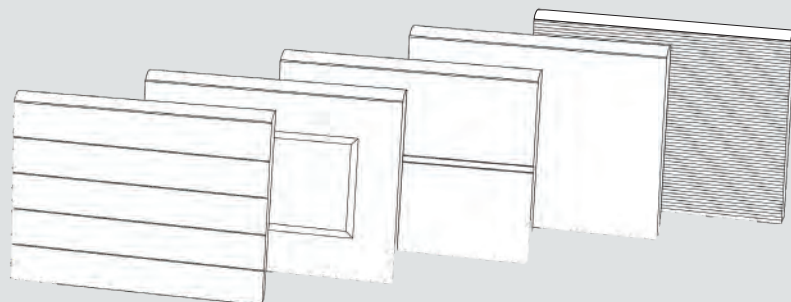

AKCE

Platí pro vrata se všemi druhy panelů, které máme standardně v nabídce (vždy o síle 40 mm) v barvě bílé, v kterémkoli odstínu dle vzorníku RAL (kromě metalických barev) i s digitálním potiskem technologií DURA PRINT ve všech provedeních. Tato akce se vztahuje i na veškeré imitace dřeva, kovů a barevné fólie.

Rozměry akčních vrat jsou vždy přesně na míru až do rozměru 3500 x 2500 mm, nebo až do šířky 5050 mm a výšky 2250 mm!**

*Pro vrata do šířky 2500 mm a výšky 2125 mm platí následující: cena 20.490 Kč je doporučená cena pro koncového zákazníka včetně pohonu, ovladače, montáže a 15% DPH pro panel lamela woodgrain v bílé barvě a lakovaný zlatý dub a tmavý dub (ořech). Dále platí pro panely lamela stucco v barvách antracit RAL 7016, stříbrná RAL 9006, hnědá RAL 8014, modrá RAL 5010, červená RAL 3000, zelená RAL 6005 a šedá metalická RAL 9007.

Tyto doporučené ceny neobsahují dopravu, vícepráce a likvidaci odpadu.

**Vrata KRUŽÍK jsou vyráběna vždy přesně na míru!
Tradiční český výrobce již 27 let na trhu
Certifikovaná kvalita ISO 9001:2015**

Vrata v této jedinečné akci jsou vyráběna přesně na míru pro otvory do rozměru 3500 x 2500 mm, nebo až do šířky 5050 mm a výšky 2250 mm.